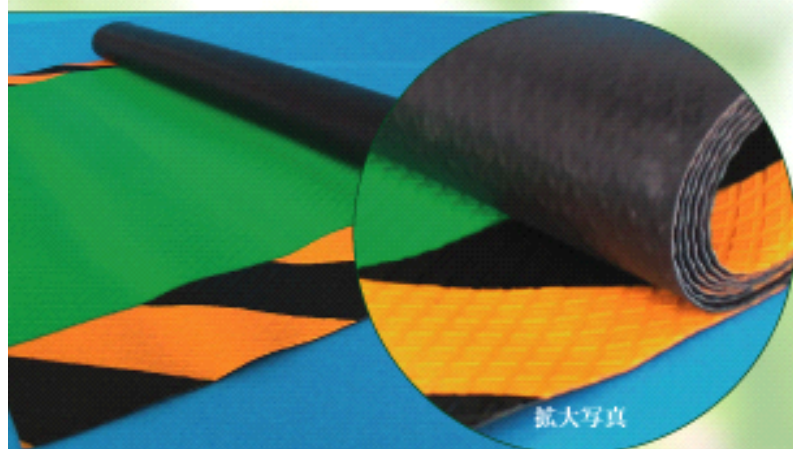

## 安全通路シート

拡大写真

- 両サイドにトラ模様の安全表示があります。
- 滑りづらいエンボス加工。女性のハイヒール靴でも引っかかりにくい仕様。
- 水洗いでき、再利用が可能。
- 適度な重量を確保、地面へのなじみがよい設計。
- 粘着テープを使ったジョイント加工もできます。

厚さ × 幅 × 長さ	重さ
1.5 mm × 915 mm × 10 m	18 kg