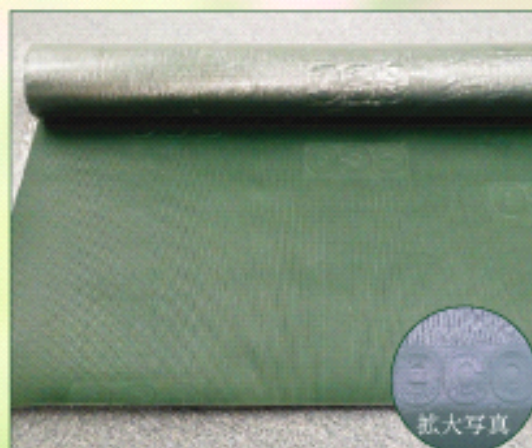

エコB山マット

拡大写真

- ○再生材使用のエコマーク商品です。
- ○従来のゴム製品に対して、重量を50%軽量化に成功。
- ○樹脂の性質により、色飛びや劣化が少なく、再利用やリースに適しています。(取り寄せ)

厚さ × 幅 × 長さ	重さ
2 mm × 1000 mm × 10 m	20 kg

建築養生材料製造販売

すばらしい仕上げと、トータルメリットに貢献する

宝 養生資材株式会社
TAKARA PROTECT MATERIALS CO.,LTD

〒216-0015

神奈川県川崎市宮前区菅生2-19-17

電話：044-976-0666 (代) FAX：044-976-4688

メールアドレス：office@takara-youjyou.co.jp

製品URL：www.takara-youjyou.co.jp

パツパツ君