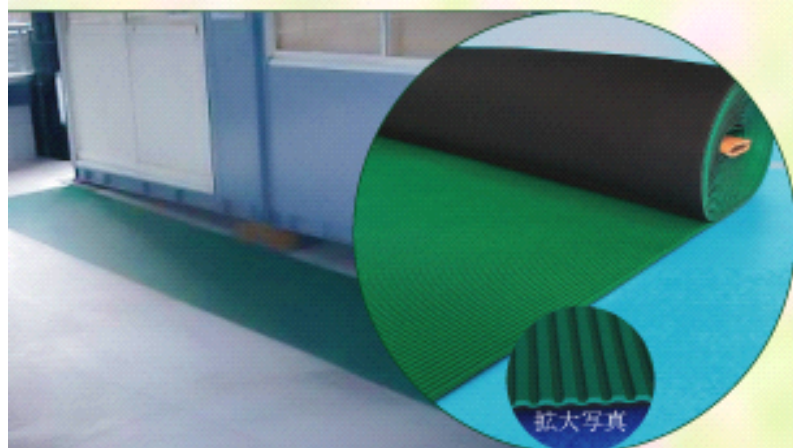

## 安全通路シート

拡大写真

- 両サイドにトラ模様の安全表示があります。
- 滑りづらいエンボス加工。女性のハイヒール靴でも引っかかりにくい仕様。
- 水洗いでき、再利用が可能。
- 適度な重量を確保、地面へのなじみがよい設計。
- 粘着テープを使ったジョイント加工もできます。

厚さ × 幅 × 長さ	重さ
1.5 mm × 915 mm × 10 m	18 kg

## B山マット

拡大写真

- 安全通路の確保に。
- 進行方向に対して、ヨコに筋が入っているタイプ、タテに筋が入っているタイプから選べます。(取り寄せ)

厚さ × 幅 × 長さ	重さ
3 mm × 1000 mm × 10 m	40 kg
3 mm × 1000 mm × 20 m	80 kg